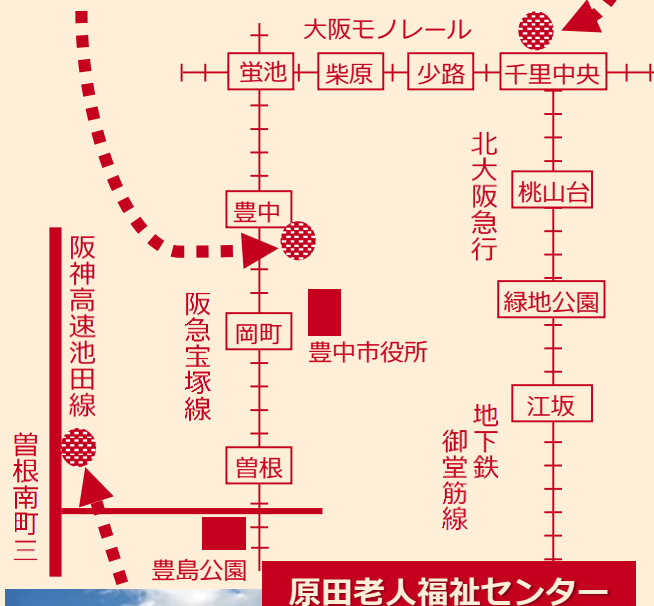

無料パソコン相談会場

どなたでもご相談いただける会場

エキスタとよなか (阪急豊中駅 2階)

開催日 毎週 火・木・土曜日
時間 13:30~17:00 (16:30 受付終了)

千里パソコンサロン (千里中央 千里公民館)

開催日 毎月 第1~4水曜日
時間 13:00~16:30 (16:00 受付終了)

老人福祉センター「利用カード」が必要な会場

原田老人福祉センター (原田元町)

開催日 毎月 第2金曜日
時間 13:00~16:00 (15:30 受付終了)

老センパソコン相談会 (千里中央 千里老人福祉センター)

開催日 毎月 第1・3水曜日
時間 13:30~16:30 (16:00 受付終了)

いずれの会場も、祝日・年末年始・お盆はお休みです。

相談員は、ボランティア団体「パソコンプラザ in とよなか」の会員です。

千里文化センター (コラボ)

千里公民館 (2階)
6833-8090
千里老人福祉センター (3階)
6831-0590
「千里中央」駅 北出口すぐ

エキスタとよなか

原田老人福祉センター

6843-5225
阪急宝塚線「曾根」駅より徒歩15分
阪急バス「原田」停留所すぐ

パソコンライフの便利さ・楽しさを 市民の皆さんへお届けします

主催 豊中市
協力 パソコンプラザ in とよなか

お問合せは、豊中市情報政策室 Tel. 6858-2780

「パソコンプラザ in とよなか」は、
豊中市地域 IT リーダー (ボランティア) の団体です。

詳しくは、ホームページをご覧ください。
URL <http://ekisuta.jp/p_plaza.html>

パソコンプラザ

検索

パソコンプラザ in とよなか